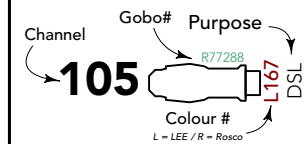

KEY TO SYMBOLS

-  VL2600 Profile
-  Robe Robin LEDBeam 150
-  Tourled 28 Zoom
-  2k Fresnel
-  1k Zoom
-  PAR 64 MFL
-  1k PC
-  Horizon Flood

TYPICAL

DE BARON

Theater Sonnevanc & DIEHELEDING
Nationale Tournee
Voorjaar 2022

Regie: Jip Vuik
Decor: Sanne Oostervink

Licht: Tim van 't Hof

Techniek: Erik Maes & Edwin Mol

LIGHTING PLOT

LT-01 OF 1
LX PLAN A4

#	DATE	REVISION	
A	19/01/22	version 1	
DRAWN BY	SCALE	PAPER SIZE	ISSUE
TvtH	to fit	A4	A
PUBLISHED: 19/01/22 VERSION 1			