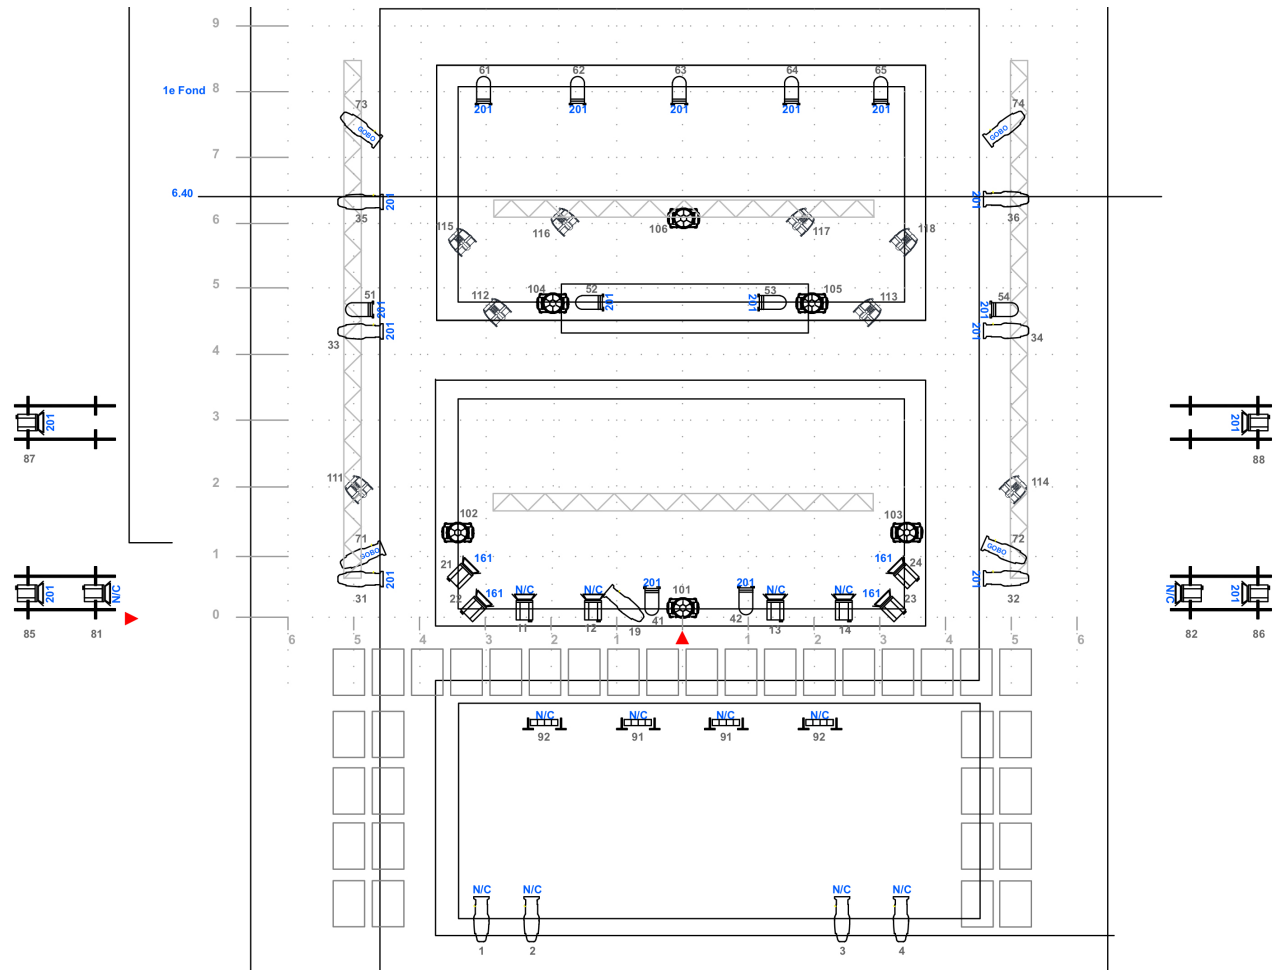

Fr L		1
Fr LM		2
Fr RM		4
Fr R		5
Fr 2° pl L		11
Fr 2° pl LM		12
Fr 2° pl RM		13
Fr 2° pl R		14
Sp balie LV		19
Wash 161 L		21
Wash 161 LM		22
Wash 161 RM		23
Wash 161 R		24
Zij L 1° pl 201		31
Zij R 1° pl 201		32
Zij L 2° pl 201		33
Zij R 2° pl 201		34
Zij L 3° pl 201		35
Zij R 3° pl 201		36
Par Topfr 201 L		41
Par Topfr 201 L		44
Par 2° pl 201 L		51
Par 2° pl 201 LM		52
Par 2° pl 201 RM		53
Par 2° pl 201 R		54
Par T 201 L		61
Par T 201 LM		62
Par T 201 M		63
Par T 201 RM		64
Par T 201 R		65
Gobo LV		71
Gobo RV		72
Gobo LA		73
Gobo Ra		74

VI laag OW LV	291	81
VI laag OW RV	292	82
VI hoog 201 LV	295	85
VI hoog 201 RV	296	86
VI hoog 201 LA	297	87
VI hoog 201 RA	298	88
Strip M	299	91
Strip LR	300	92
Zaal		100
150 1° pl M (mode 2)	301	101
150 2° pl L(mode 2)	321	102
150 2° pl R(mode 2)	341	103
150 3° pl L(mode 2)	361	104
150 3° pl R(mode 2)	381	105
150 4° pl M(mode 2)	401	106
GLG 1° pl L	421	111
GLG 1° pl LM	431	112
GLG 1° pl RM	441	113
GLG 1° pl R	451	114
GLG 2° pl L	461	115
GLG 2° pl LM	471	116
GLG 2° pl RM	481	117
GLG 2° pl R	491	118
Blok 1	201	121
Blok 2	211	122
Blok 3	221	123
Blok 4	231	124
Blok 5	241	125
Wip	251	126
Bad voorzijde	261	127
Bad L	271	128
Bad R	281	129
Haze	500	150
Rook Bad	501	151
Rook 2	503	152

Lichtplan Robin Hood  
Theater Gnaffel